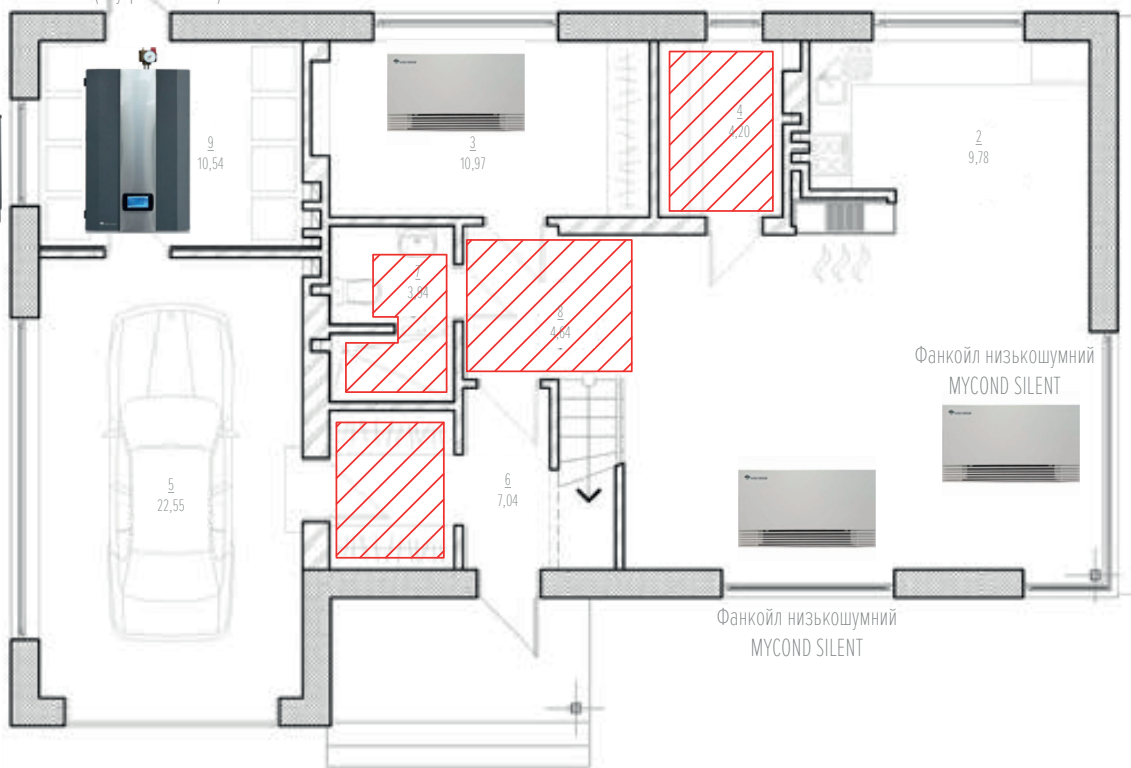

СХЕМА РАБОТЫ ТЕПЛОГО НАСОСА В ДОМЕ

Тепловий насос MYCOND
«повітря-вода» серія
SMART (зовнішній блок)

Тепловий насос MYCOND
«повітря-вода» серія SMART
(внутрішній блок)

Фанкойл низькошумний
MYCOND SILENT

Фанкойл низькошумний
MYCOND SILENT

Зона теплої підлоги